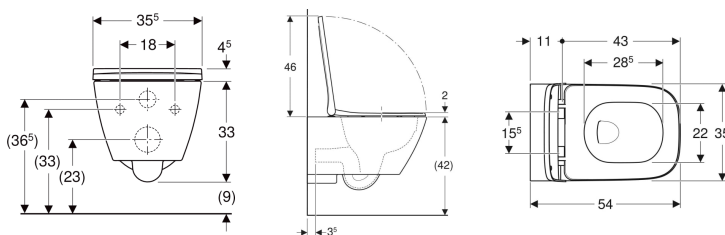

**Set stenske WC-školjke Geberit Smyle Square, zaprta oblika, Rimfree, z WC-sedežem s pokrovom, prekrivajoč pokrov**

Slika primera

**Nameni uporabe**

- Za podometne splakovalnike

**Lastnosti**

- Stenska izvedba
- Rimfree
- Enostavna pritrditev s sistemom Easy Fast Fixing (tip EFF3)
- Tip 1, velika splakovalna količina 6/5/4 l, v skladu s standardom EN 997

- Splakovanje s 4 l
- Zaprta oblika
- Skrita pritrditev
- WC-sedež s pokrovom iz duroplasta, antibakterijski
- Prekrivajoči WC pokrov

**Tehnični podatki**

Material | sanitarna keramika

**Obseg dobave**

- WC-keramika
- WC-sedež s pokrovom

- Pritrdilni material

Št. artikla	Barva / površina	B	H	T	Sistem hitre demontaže	Sistem mehkega zapiranja	Pritrdilo	Material tečaja
500.683.00.2	bela	35.5 cm	37.5 cm	54 cm	da	da	od zgoraj	medenina, kromirana